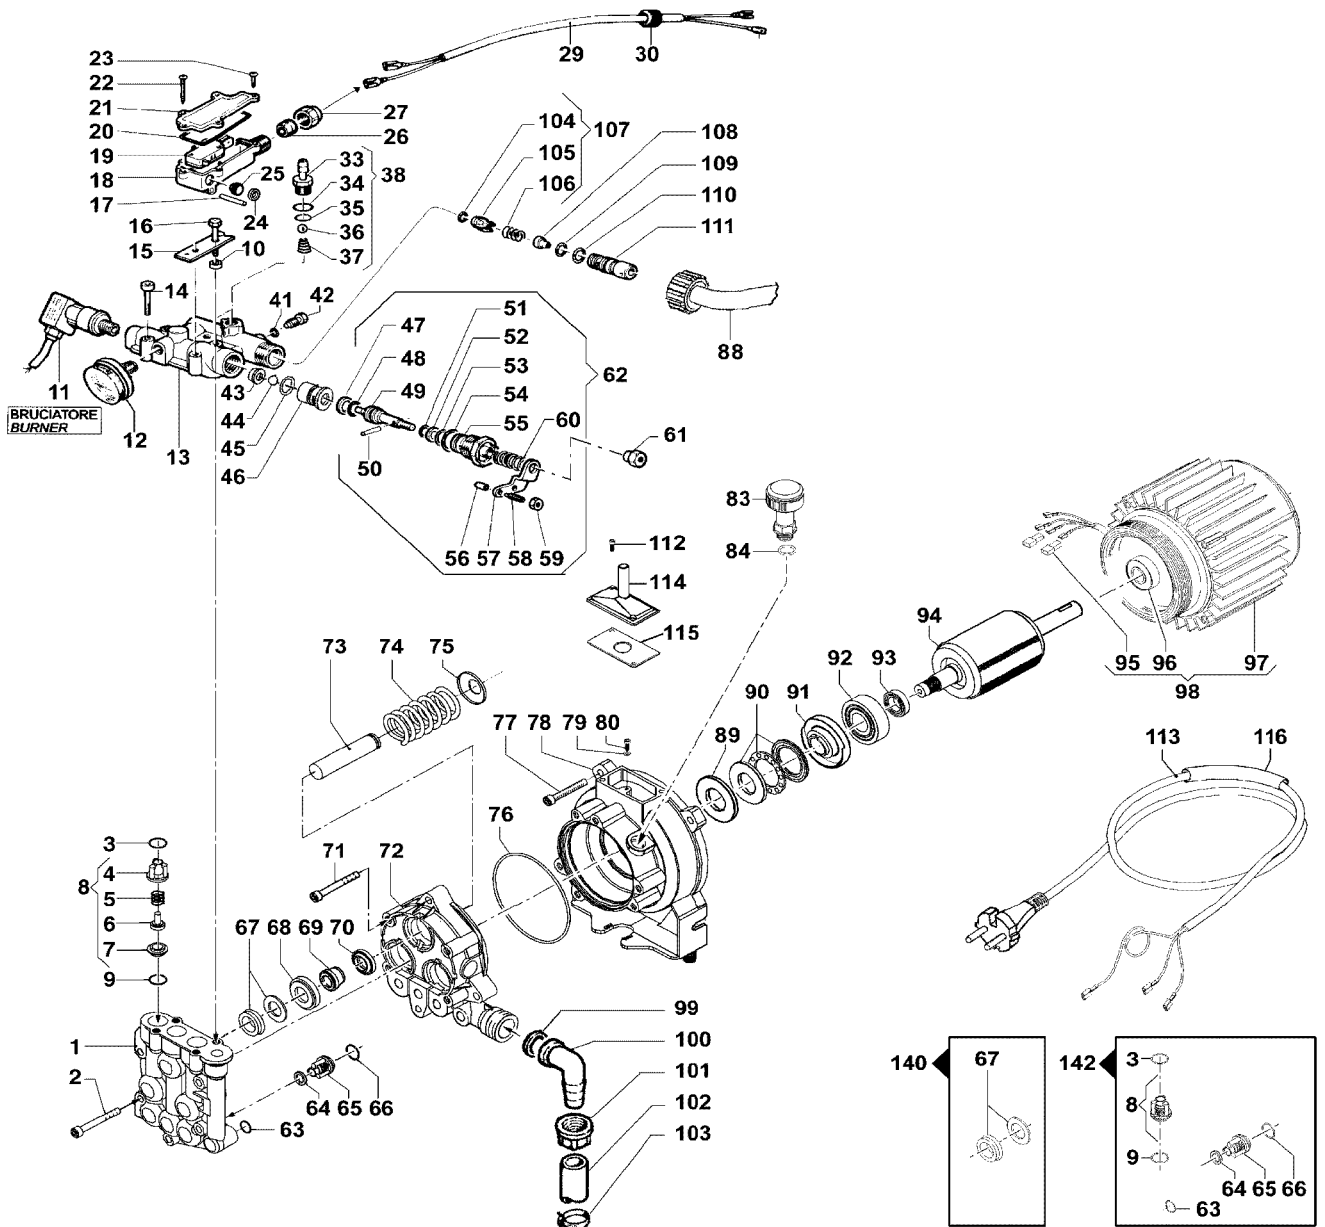

Illustration Motorpumpe

Illustration Motorpumpe

Bild Nr.	St.- Zahl	Teile Nr.	Beschreibung
103	1	CH10030069	Schelle
104	1	CH12100220	O-ring
105	1	CH36000087	Ventil
106	1	CH18020177	Feder
107	1	CH50270025	Ventilkit
108	1	CH34000287	Duse
109	1	CH12100041	O-ring
110	1	CH12100152	O-ring
111	1	CH20000087	Nippel
112	2	CH36250046	Schraube
113	1	CH04560183	Kabel
114	1	CH04020281	Deckel
115	1	CH12010153	Dichtung
116	1	CH12290025	Mantel
140	1	CH50190033	Dichtungen set
142	1	CH50250019	Ventilkit

Illustration Schaltplan

Illustration Schaltplan

Bild Nr.	St.- Zahl	Teile Nr.	Beschreibung
1	2	CH36250003	Schraube
2	1	CH04600030	Deckel
3	1	CH24160095	Schutz
4	1	CH14100061	Schalter
5	1	CH18170066	Kugelgriff
6	2	CH36230007	Schraube
7	1	CH04570042	Etikette
8	1	CH04020280	Deckel
9	1	CH02040041	Buchse
10	1	CH32300032	Thermostat
11	1	CH04340323	Kondensier
12	2	CH24340040	Kabeldurchführung
13	2	CH36250074	Schraube
14	1	CH18050044	Klemme
14	3	CH18050045	Klemme
14	1	CH18050047	Klemme
15	1	CH12100555	Dichtung
16	1	CH30430037	Verzögerung
17	1	CH30010523	Klemmenkasten
18	2	CH06040061	Mutter
19	1	CH32260082	Transformator
20	2	CH36090199	Schraube
21	1	CH04560305	Kabel
22	2	CH12230052	Flügelmutter
23	1	CH30020590	Halter
24	3	CH28150015	Niete
25	1	CH16100952	Stromlaufplan (drawing)
27	3	CH06040061	Mutter
28	1	CH28110037	Scheibe
29	1	CH36070234	Schraube