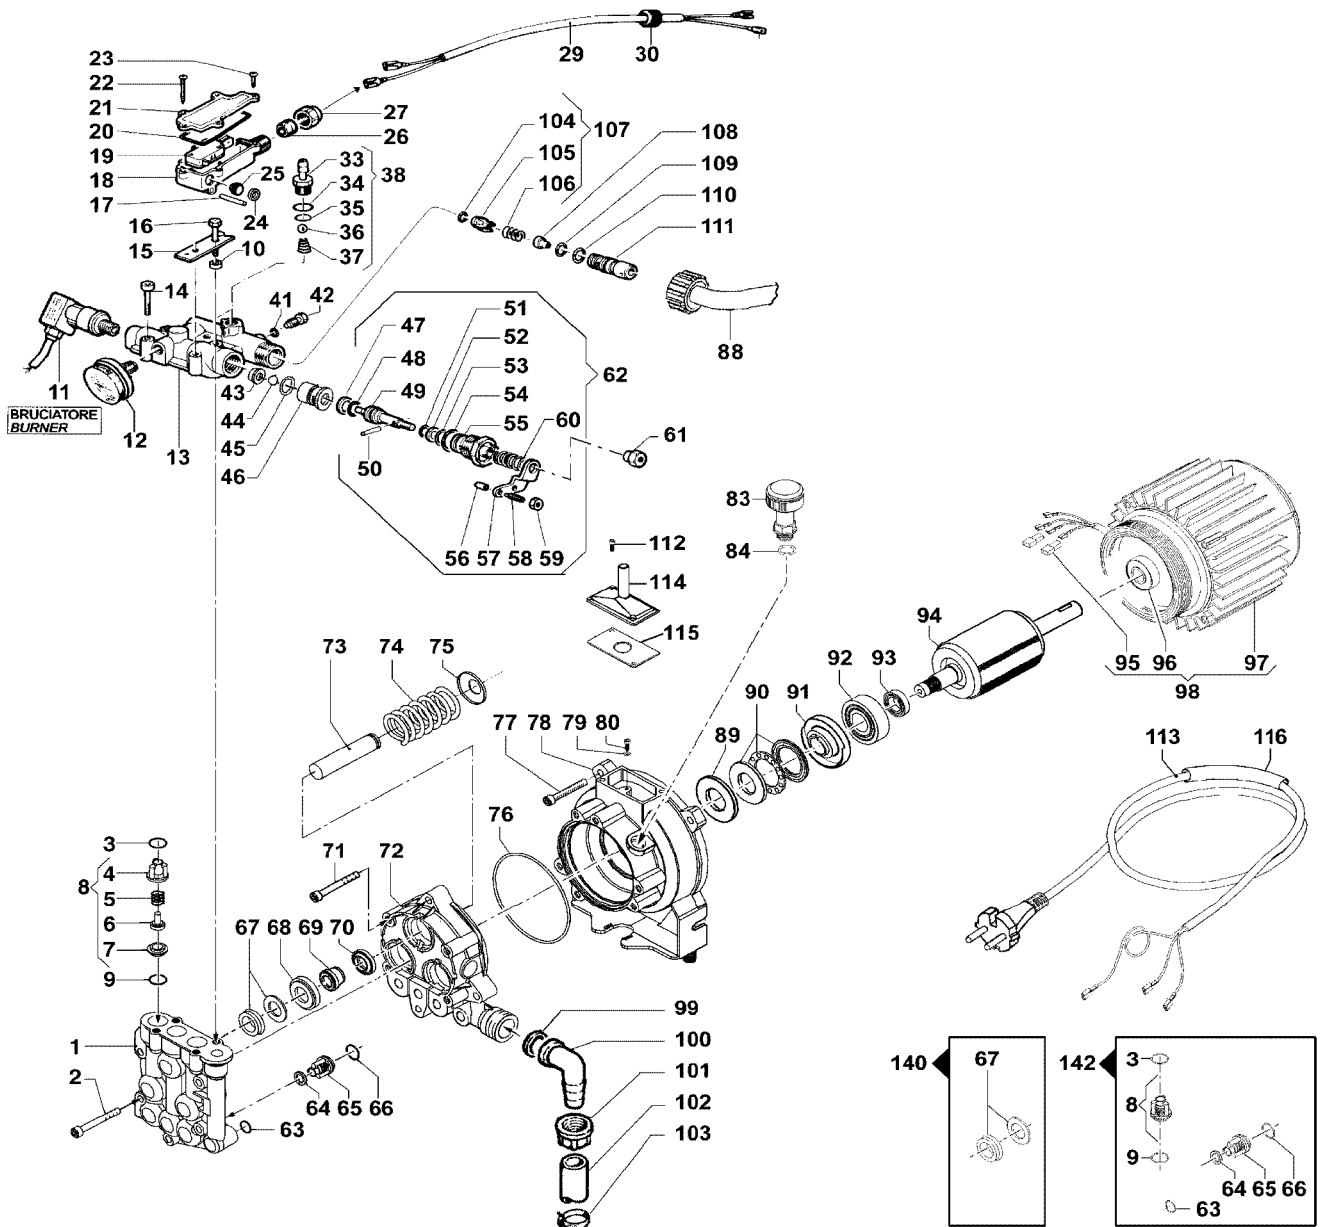

Illustration Motorpumpe

Illustration Motorpumpe

Bild Nr.	St.- Zahl	Teile Nr.	Beschreibung
52	1	CH00090110	Ring
53	1	CH12100049	O-ring
54	1	CH12100390	O-ring
55	1	CH36050089	Schraube
56	1	CH04320044	Stecker
57	1	CH16000072	Hebel
58	1	CH36220047	Schraube
59	1	CH06040087	Mutter
60	1	CH18020249	Feder
61	1	CH32020241	Schraube
62	1	CH12150348	Ventil
63	1	CH12100433	O-ring
64	3	CH06010261	Distanzstück
65	3	CH12200039	Ventil
66	3	CH12100432	O-ring
67	3	CH12410041	Dichtung
68	3	CH00090201	Ring
69	3	CH06010310	Distanzstück
70	3	CH00190123	Kobelring
71	3	CH36090100	Schraube
72	1	CH24320014	Pumpengehäuse
73	3	CH24090108	Kolben
74	3	CH18020174	Feder
75	3	CH00090195	Ring
76	1	CH12100391	O-ring
77	4	CH36090114	Schraube
78	1	CH10090211	Flansch (motor)
79	1	CH28070013	Scheibe
80	1	CH36250072	Schraube
83	1	CH32000087	Stopfen
84	1	CH12100093	Dichtung
88	1	CH32081000	Rohr
89	1	CH28160089	Scheibe
90	1	CH04360029	Lager
91	1	CH00010512	Welle
92	1	CH04380069	Lager
93	1	CH00190113	Kobelring
94	1	CH00010618	Welle
95	2	CH04220057	Schelle
96	1	CH04380083	Lager
97	1	CH30410162	Stator
98	1	CH30410164	Stator-bausatz
99	1	CH12090111	Dichtung
100	1	CH28010074	Anschluss
101	1	CH12230052	Flügelmutter
102	1	CH32081006	Rohr