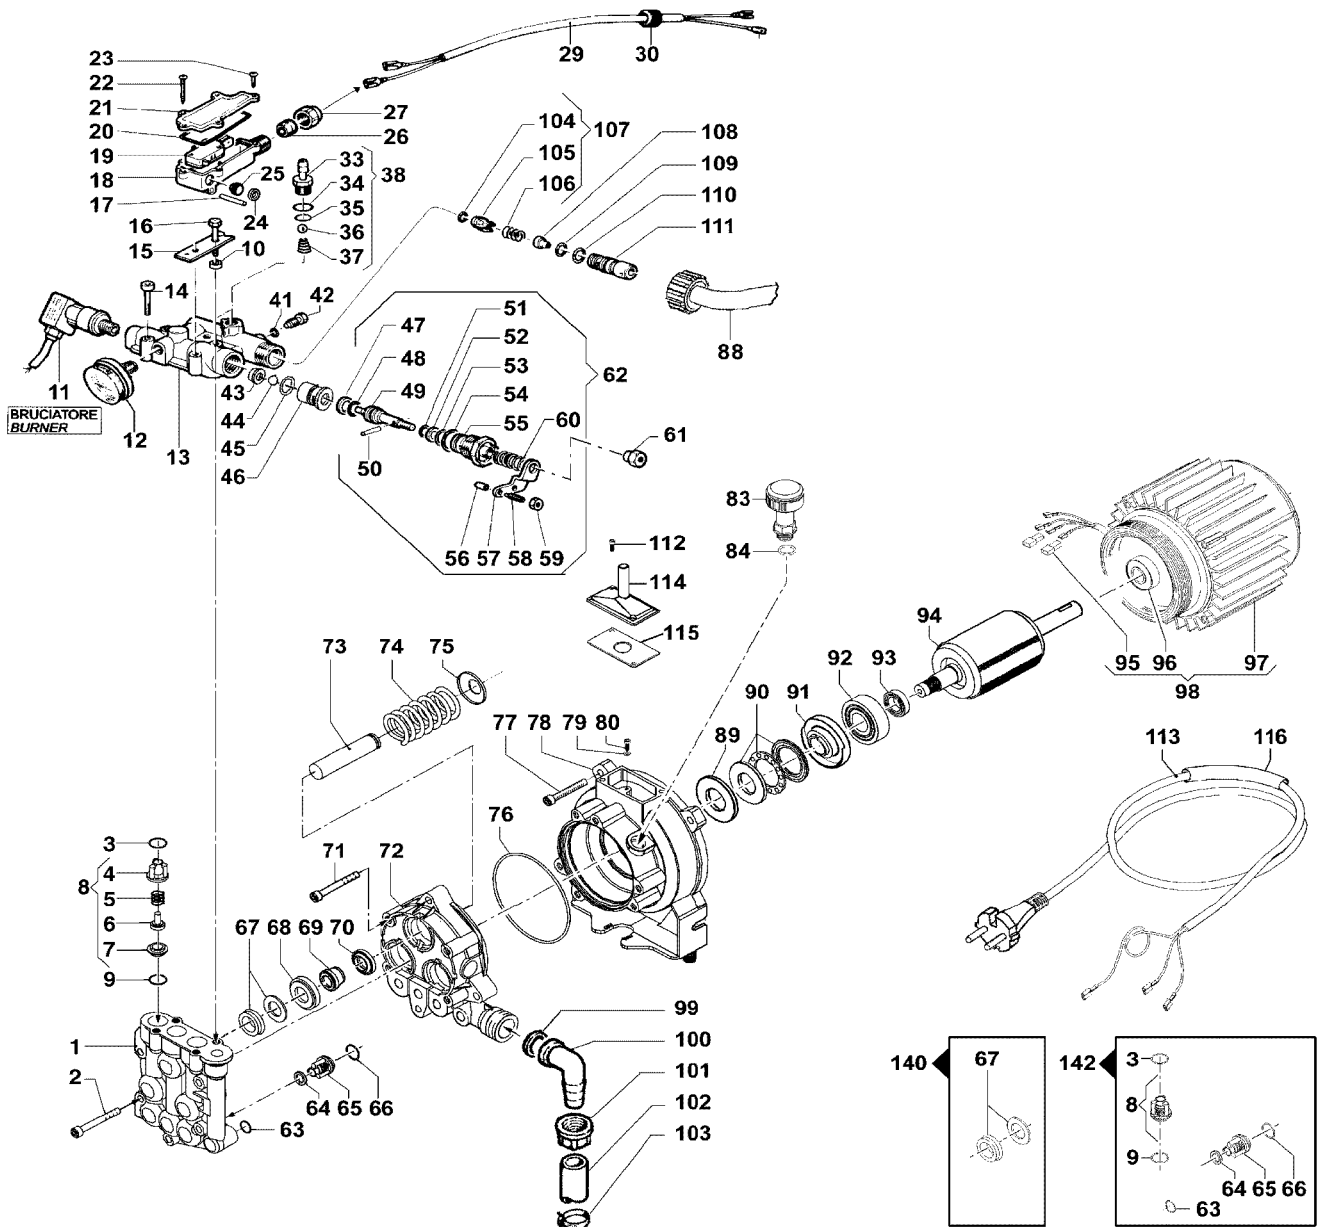

Illustration Motorpumpe

Illustration Motorpumpe

Bild Nr.	St.- Zahl	Teile Nr.	Beschreibung
1	1	CH32180114	Gehäuse
2	5	CH36090150	Schraube
3	4	CH12100392	O-ring
4	3	CH12050031	Nadelkafig
5	3	CH18020175	Feder
6	3	CH36040026	Ventil
7	3	CH30090121	Sitz
8	3	CH12200039	Ventil
9	3	CH12100415	O-ring
10	2	CH06010274	Distanzstück
11	1	CH24210010	Druckschaltgerät
12	1	CH18160125	Manometer
13	1	CH04240418	Gehäuse
14	2	CH36090148	Schraube
15	1	CH24030081	Platte
16	2	CH36070103	Schraube
17	1	CH30050023	Stift
18	1	CH30010133	Gehäuse
19	1	CH18250011	Schalter
20	1	CH12010136	O-ring
21	1	CH04020200	Deckel
22	2	CH36250047	Schraube
23	3	CH36250048	Schraube
24	1	CH00090229	Ring
25	1	CH24160112	Schultz
26	1	CH12010137	Dichtung
27	1	CH12000056	Flügelmutter
29	1	CH04560308	Kabel
30	1	CH24340040	Kabeldurchführung
33	1	CH28030383	Anschluss
34	1	CH12100014	O-ring
35	1	CH12100039	O-ring
36	1	CH30030016	Kugel
37	1	CH18020254	Feder
38	1	CH28030514	Anschluss
41	1	CH36050087	Schraube
42	1	CH12100220	O-ring
43	1	CH30090153	Sitz
44	1	CH30030028	Kugel
45	1	CH12100152	O-ring
46	1	CH30090148	Sitz
47	1	CH00090112	Ring
48	1	CH12100041	O-ring
49	1	CH00150190	Baus. easy-start
50	1	CH30210035	Stift
51	1	CH12100055	O-ring